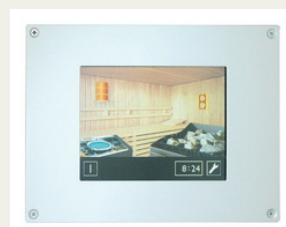

* VSG LSG 18H vermogen 18 kW / 27 kW 695,00 EUR

* VSG LSG 36H vermogen 36 kW / 45 kW 795,00 EUR

* voor saunaovens met verdamper

Vernoemde verkoopprijzen zijn incl. BTW
Wijzigingen voorbehouden

SV

KS 1

ST-D2 / KS-D2