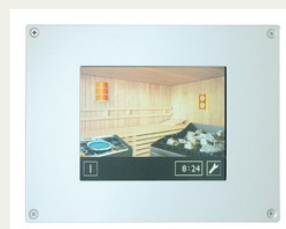

* VSG LSG 18H vermogen 18 kW / 27 kW 695,00 EUR

* VSG LSG 36H vermogen 36 kW / 45 kW 795,00 EUR

* voor saunaovens met verdamper

Vernoemde verkoopprijzen zijn incl. BTW
Wijzigingen voorbehouden

SV

KS 1

ST-D2 / KS-D2