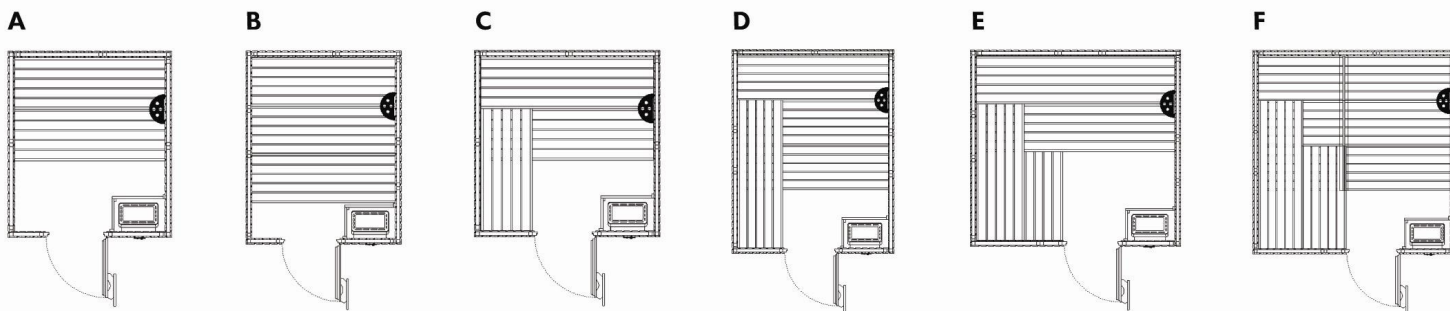

Prijsmatrix Saunalux sauna Thermoline 2011

		B = deurzijde in cm											
		150	160	170	180	190	200	210	220	230	240	250	260
D = diepte sauna in cm	Bankopstelling 150	A	A	A	A	A	C	C	C	C	C	C	C
		5.375	5.448	5.522	5.595	5.668	5.742	5.816	5.890	5.964	6.039	6.415	6.525
	Bankopstelling 160	A	A	A	A	A	C	C	C	C	C	C	C
		5.448	5.522	5.595	5.668	5.742	5.816	5.890	5.964	6.039	6.112	6.525	6.57
	Bankopstelling 170	A	A	A	A	A	C	C	C	C	C	C	C
		5.522	5.595	5.668	5.742	5.816	5.890	5.964	6.039	6.112	6.222	6.657	6.745
	Bankopstelling 180	A	A	A	C	C	C	C	C	C	C	C	C
		5.595	5.668	5.742	5.816	5.890	5.964	6.039	6.112	6.222	6.332	6.745	6.856
	Bankopstelling 190	A	A	A	C	C	C	C	C	C	C	C	C
		5.668	5.742	5.816	5.890	5.964	6.039	6.112	6.222	6.332	6.443	6.856	6.967
	Bankopstelling 200	A	A	A	C	C	C	C	C	C	C	C	C
		5.742	5.816	5.890	5.964	6.039	6.112	6.222	6.332	6.443	6.552	6.967	7.076
Bankopstelling 210	A	A	A	C	C	C	C	C	C	C	C	C	
	5.816	5.890	5.964	6.039	6.112	6.222	6.332	6.443	6.552	6.664	7.076	7.186	
Bankopstelling 220	B	B	B	C	C	C	C	C	C	C	C	C	
	5.890	5.964	6.039	6.112	6.222	6.332	6.443	6.552	6.664	6.774	7.186	7.297	
Bankopstelling 230	B	B	B	D	D	D	D	D	D	D	D	D	
	5.964	6.039	6.112	6.222	6.332	6.443	6.552	6.664	6.774	6.884	7.297	7.406	
Bankopstelling 240	B	B	B	D	D	D	D	D	D	D	F	F	
	6.039	6.112	6.222	6.332	6.443	6.552	6.664	6.774	6.884	6.994	7.406	7.516	
Bankopstelling 250	B	B	B	D	D	D	D	D	D	D	F	F	
	6.112	6.222	6.332	6.443	6.552	6.664	6.774	6.884	6.994	7.103	7.516	7.740	
Sauna oven		Triton Solo 7,5 kW					Triton solo 9,0 kW						

Bankopstelling A - B - C - D - E - F

Prijsvoorbeeld: sauna breedte 200 x diepte 190 cm = 6.039 EUR, bankopstelling C, inclusief sauna oven Triton Solo 7,5 kW

Vernoemde verkoopprijzen zijn incl. BTW
Wijzigingen voorbehouden