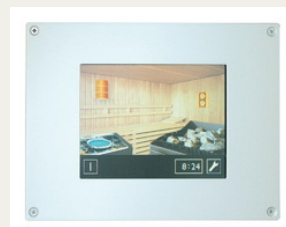

* VSG LSG 18H vermogen 18 kW / 27 kW 695,00 EUR

* VSG LSG 36H vermogen 36 kW / 45 kW 795,00 EUR

* voor saunaovens met verdamper

Vernoemde verkoopprijzen zijn incl. BTW
Wijzigingen voorbehouden

SV

KS 1

ST-D2 / KS-D2